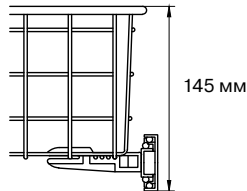

## Минимальная высота проёма:

для корзин высотой 120 мм

135 мм

с роликовыми направляющими

145 мм

с шариковыми направляющими 45 мм

для корзин высотой 190 мм

205 мм