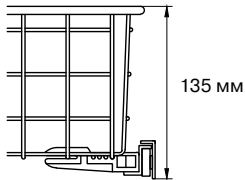

## Минимальная высота проёма:

для корзин высотой 120 мм

135 мм

с роликовыми направляющими

145 мм

с шариковыми направляющими 45 мм

для корзин высотой 190 мм

205 мм