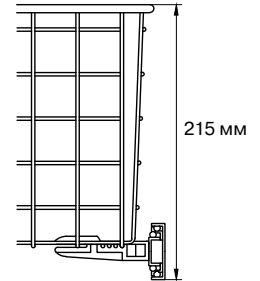

## Минимальная высота проёма:

для корзин высотой 120 мм

135 мм

с роликовыми направляющими

145 мм

с шариковыми направляющими 45 мм

для корзин высотой 190 мм

205 мм

с роликовыми направляющими

215 мм

с шариковыми направляющими 45 мм