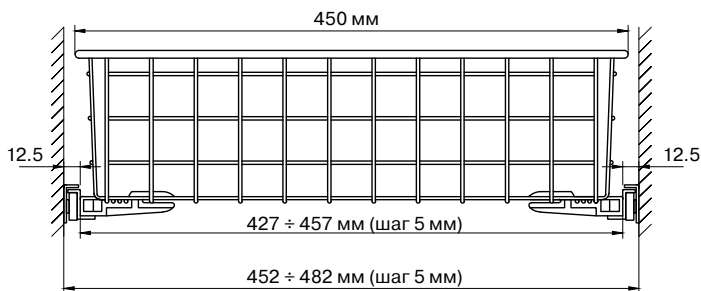

## Ширина проёма:

для корзин 400x400 мм

Роликовые направляющие 400 мм  
FRM0273.07 – белые  
FRM0273.05 – коричневые

Шариковые направляющие  
400 мм, H=45 мм:  
FRM0423

для корзин 450x450 мм

Роликовые направляющие 450 мм  
FRM0274.07 – белые  
FRM0274.05 – коричневые