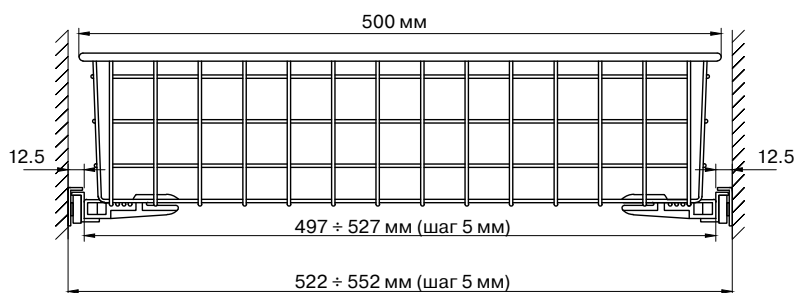

Роликовые направляющие 450 мм
FRM0274.07 – белые
FRM0274.05 – коричневые

Шариковые направляющие
450 мм, H=45 мм
FRM0424

для корзин 500x500 мм