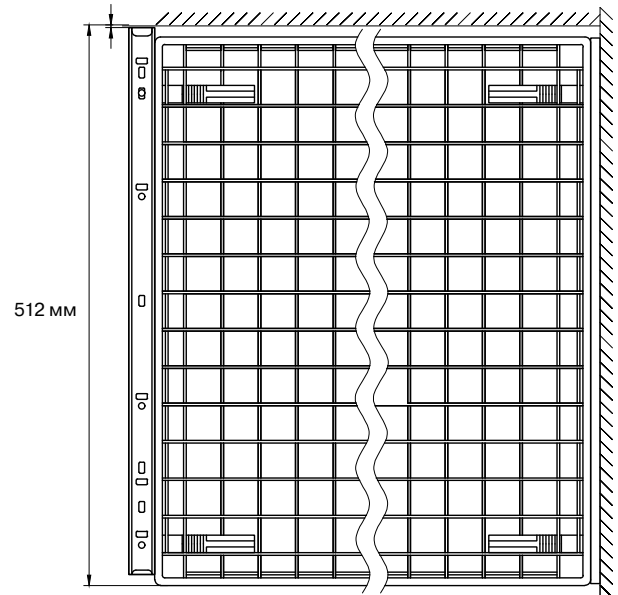

## Минимальная глубина корпуса

с роликовыми направляющими

с шариковыми направляющими

для корзин 400x400 мм

для корзин 450x450 мм

для корзин 500x500 мм

**Москва**  
+7 (495) 995 39 32  
zakaz-mebel@tbm.ru

**Санкт-Петербург**  
+7 (812) 323 81 11  
tbmspb@tbm.ru