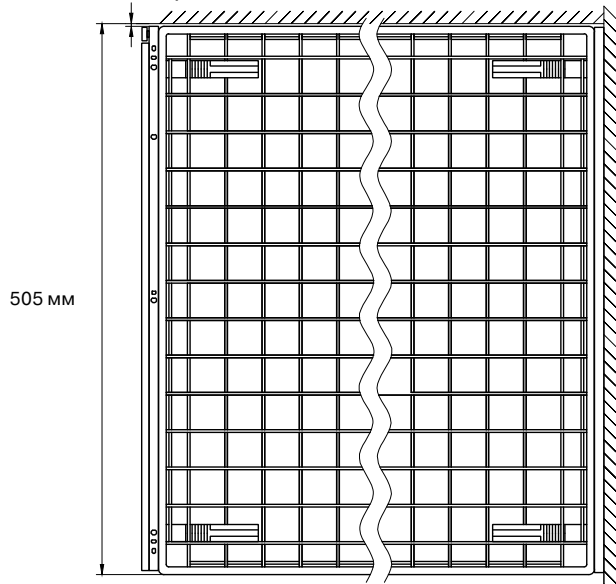

## Минимальная глубина корпуса

с роликовыми направляющими

с шариковыми направляющими

для корзин 400x400 мм

для корзин 450x450 мм

для корзин 500x500 мм

**Москва**  
+7 (495) 995 39 32  
zakaz-mebel@tbm.ru

**Санкт-Петербург**  
+7 (812) 323 81 11  
tbmspb@tbm.ru