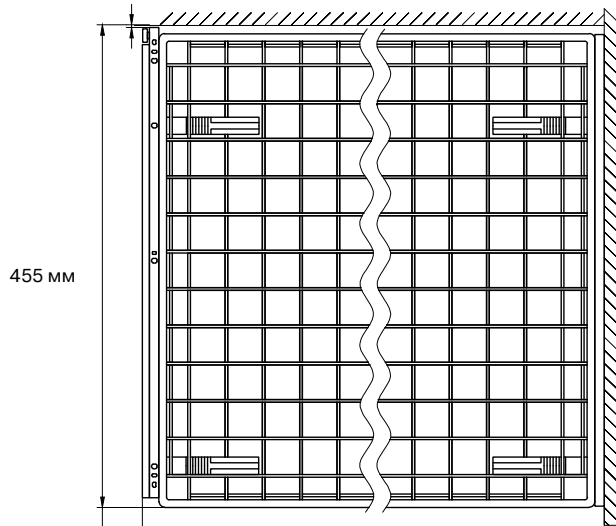

## Минимальная глубина корпуса

с роликовыми направляющими

с шариковыми направляющими

для корзин 400x400 мм

для корзин 450x450 мм

для корзин 500x500 мм

**Москва**  
+7 (495) 995 39 32  
zakaz-mebel@tbm.ru

**Санкт-Петербург**  
+7 (812) 323 81 11  
tbmspb@tbm.ru