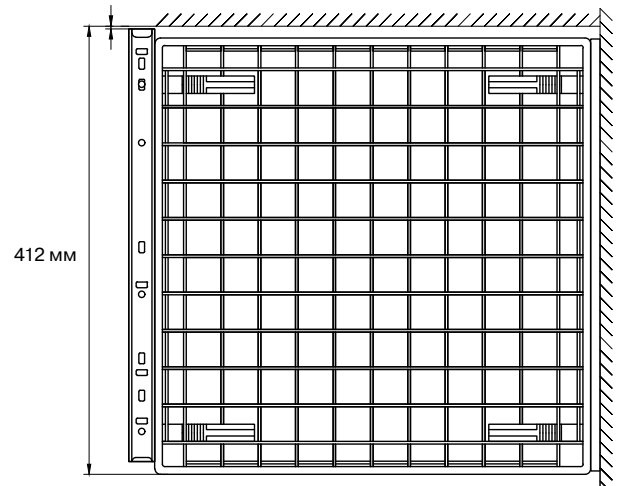

## Минимальная глубина корпуса

с роликовыми направляющими

с шариковыми направляющими

для корзин 400x400 мм

для корзин 450x450 мм

для корзин 500x500 мм

**Москва**  
+7 (495) 995 39 32  
zakaz-mebel@tbm.ru

**Санкт-Петербург**  
+7 (812) 323 81 11  
tbmspb@tbm.ru