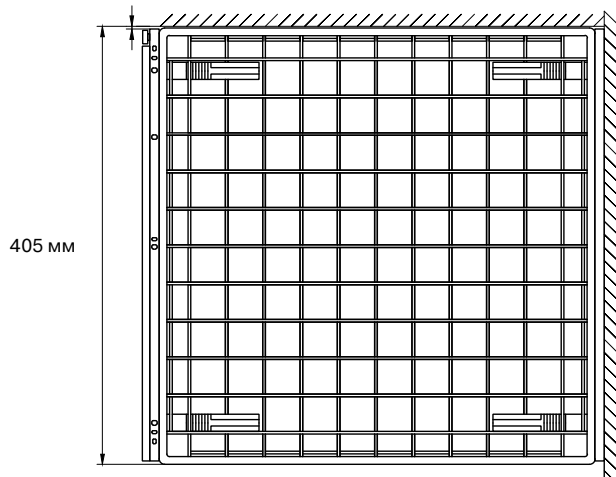

## Минимальная глубина корпуса

с роликовыми направляющими

с шариковыми направляющими

для корзин 400x400 мм

для корзин 450x450 мм

для корзин 500x500 мм

**Москва**  
+7 (495) 995 39 32  
zakaz-mebel@tbm.ru

**Санкт-Петербург**  
+7 (812) 323 81 11  
tbmspb@tbm.ru