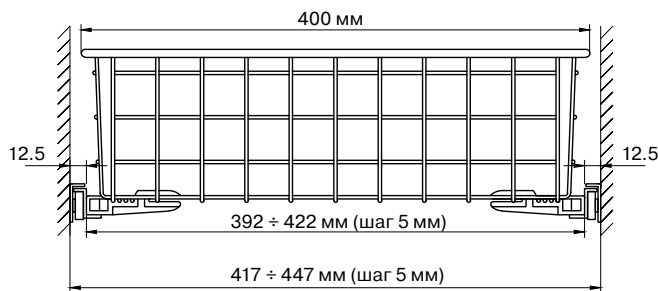

Ширина проёма:

для корзин 400x400 мм