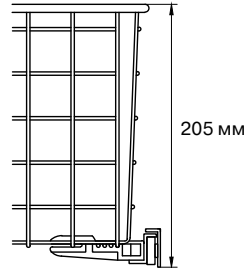

## Минимальная высота проёма:

для корзин высотой 120 мм

135 мм

с роликовыми направляющими

145 мм

с шариковыми направляющими 45 мм

для корзин высотой 190 мм

205 мм

с роликовыми направляющими

215 мм

с шариковыми направляющими 45 мм