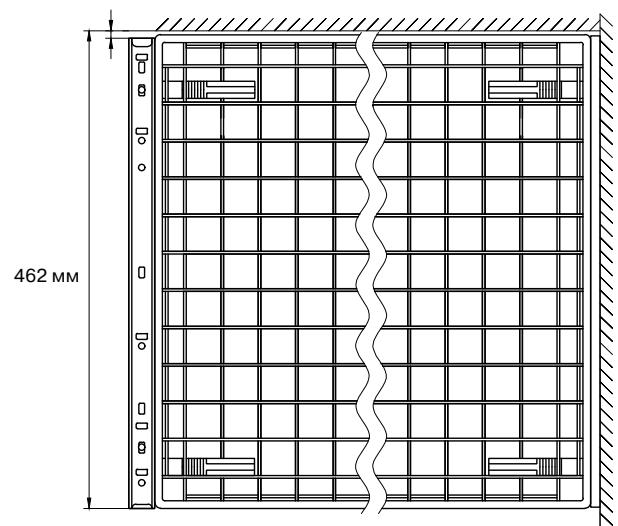

## Минимальная глубина корпуса

с роликовыми направляющими

с шариковыми направляющими

для корзин 400x400 мм

для корзин 450x450 мм

для корзин 500x500 мм

**Москва**  
+7 (495) 995 39 32  
zakaz-mebel@tbm.ru

**Санкт-Петербург**  
+7 (812) 323 81 11  
tbmspb@tbm.ru